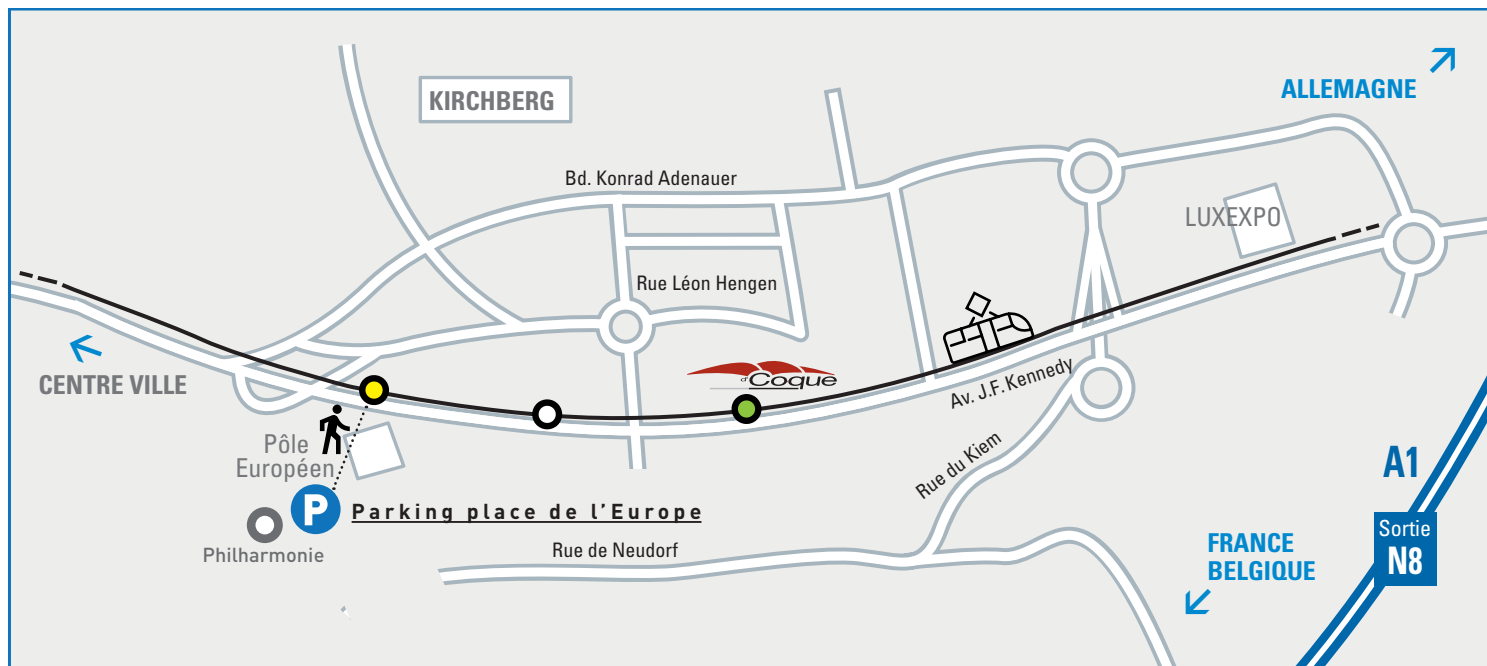

Parking Place de l'Europe

**Demi-Finales Loterie Nationale Cup
& LaLux Ladies Cup 02-03.02.2019**

P Parking place de l'Europe: **Tarif unique par manifestation : 3.00€**

Horaires du parking avec tarif unique :